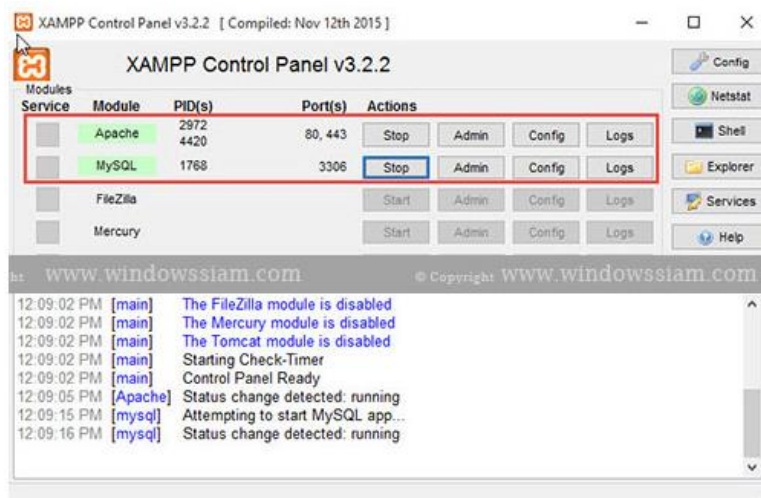

จากนั้นลองเข้า Phpmyadmin และ localhost