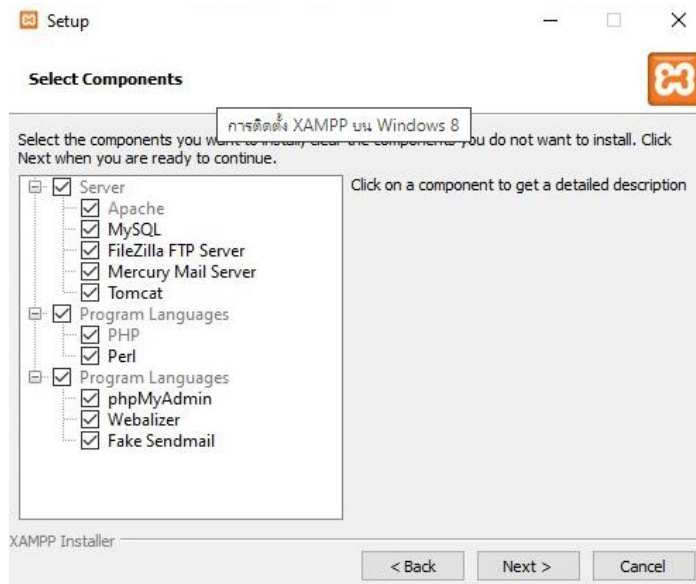

ภาคผนวก ก

คู่มือการติดตั้งโปรแกรม

การติดตั้ง xampp

1. Download Xampp โปรแกรมจำลอง Server

เปิดโปรแกรม Browser เข้าไปที่ <https://www.apachefriends.org/> คลิกที่ Download ที่เมนู หรือสามารถคลิกเลือกจากแถบ Download ด้านล่าง

ถ้าคลิกที่เมนูด้านบน ก็เลือกส่วนที่เป็น For Windows

2. ติดตั้ง Xampp บน Windows 10

ดับเบิลคลิกไฟล์ที่เพิ่ง Download มา เพื่อติดตั้งโปรแกรม

xampp-windows-x64-8.0.0-3-VS16-instal...

ถ้ามีการติดตั้งโปรแกรมป้องกันไวรัสเอาไว้ อาจจะมี popup แจ้งเตือนขึ้นมา ให้ตอบ Yes

ให้คลิกที่ Next

หน้าไม่ต้องแก้ไขใดๆ ให้คลิก Next

ให้คลิกที่ Next

ภาษาของตัวโปรแกรม ไม่ต้องแก้ไขใดๆ ให้คลิก Next

หน้านี้ให้คลิกที่ Next

หน้านี้ให้คลิก Next เพื่อเริ่มการ Install

รอจนติดตั้งโปรแกรมเสร็จ ให้คลิกที่ Finish ตัว Control Panel จะถูกเปิดขึ้นมา