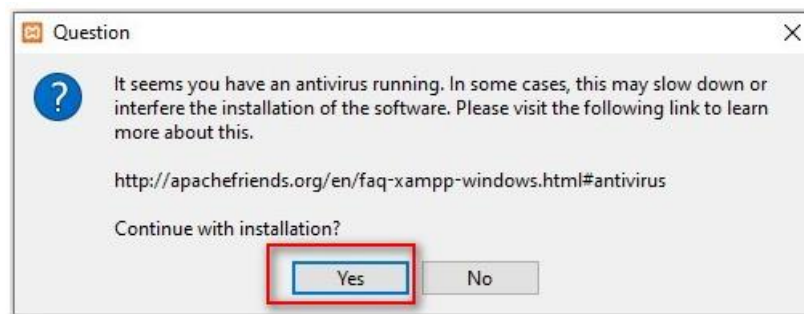

ภาคผนวก ก

คู่มือการติดตั้งโปรแกรม

การติดตั้ง xampp

1. Download Xampp โปรแกรมจำลอง Server

เปิดโปรแกรม Browser เข้าไปที่ <https://www.apachefriends.org/> คลิกที่ Download ที่เมนู หรือสามารถคลิกเลือกจากแถบ Download ด้านล่าง

ถ้าคลิกที่เมนูด้านบน ก็เลือกส่วนที่เป็น For Windows

2. ติดตั้ง Xampp บน Windows 10

ดับเบิลคลิกไฟล์ที่เพิ่ง Download มา เพื่อติดตั้งโปรแกรม

xampp-windows-x64-8.0.0-3-VS16-instal...

ถ้ามีการติดตั้งโปรแกรมป้องกันไวรัสเอาไว้ อาจจะมี popup แจ้งเตือนขึ้นมา ให้ตอบ Yes