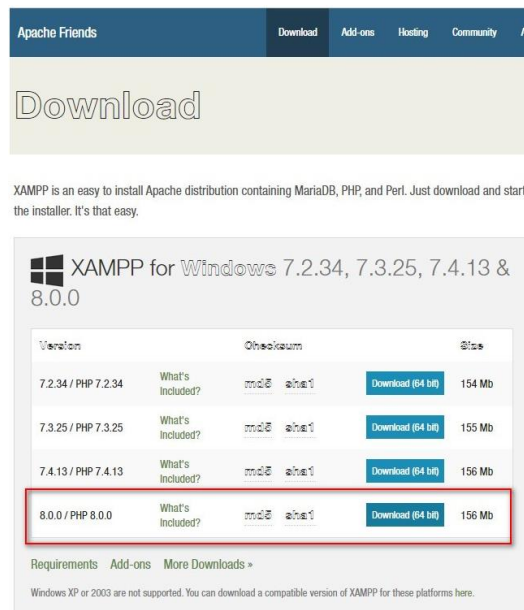

ภาคผนวก ก

คู่มือการติดตั้งโปรแกรม

การติดตั้ง xampp

1. Download Xampp โปรแกรมจำลอง Server

เปิดโปรแกรม Browser เข้าไปที่ <https://www.apachefriends.org/> คลิกที่ Download ที่เมนู หรือสามารถคลิกเลือกจากแถบ Download ด้านล่าง

ถ้าคลิกที่เมนูด้านบน ก็เลือกส่วนที่เป็น For Windows

2. ติดตั้ง Xampp บน Windows 10

ดับเบิลคลิกไฟล์ที่เพิ่ง Download มา เพื่อติดตั้งโปรแกรม

xampp-windows-x64-8.0.0-3-VS16-instal...

ถ้ามีการติดตั้งโปรแกรมป้องกันไวรัสเอาไว้ อาจจะมี popup แจ้งเตือนขึ้นมา ให้ตอบ Yes